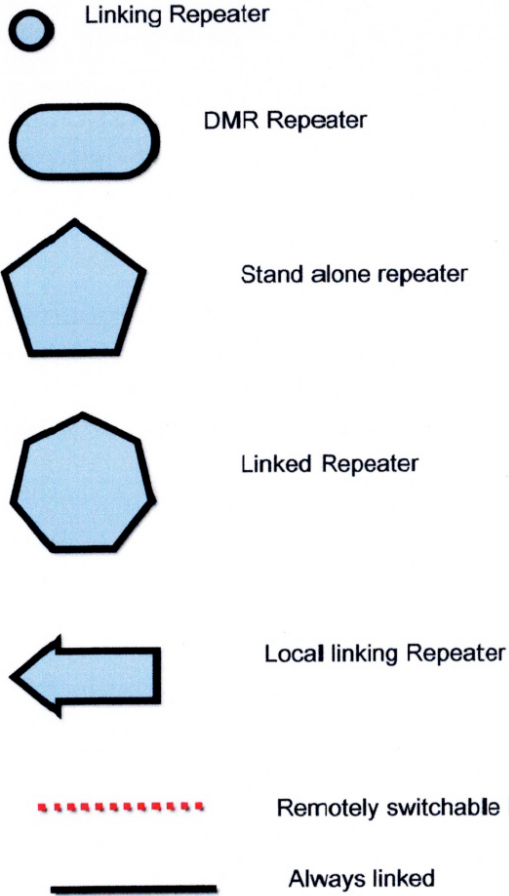

Key:

Repeater information:

145.110	-600 khz	pl 131.8
146.940	-600 khz	pl 131.8
145.290	-600 khz	pl100.0
145.150	-600 khz	pl131.8
442.725	+5.0 mhz	pl 131.8
444.325	+5.0 mhz	pl 131.8
444.725	+5.0 mhz	pl 131.8
444.225	+5.0 mhz	pl 131.8
442.425	+5.0 mhz	pl 100.0
444.925	+5.0 mhz	pl 131.8
53.01	-1.0 mhz	pl 131.8